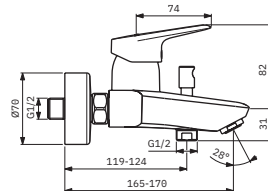

EUROPA

BC879AA

BC868AA

Pos.	Signify	Spare parts-Nr.	Quantity	Pos.	Signify	Spare parts-Nr.	Quantity
1	Lever,w/logo-compl.	B961682AA	1 Set				
1a	Lever,w/logo-compl.	B961683AA	1 Set				
2	Cap decorative	B960473AA	1 Pcs.				
3	Rosette M41x1.5	B961386AA	1 Pcs.				
4	Screw M41x1.5/M46x1.5	B961387NU	1 Pcs.				
5	Cartridge Ø38mm	A861156NU*	1 Pcs.				
6	Hot limit stop	A861181NU	1 Pcs.				
7	Pull knob	B960486AA	1 Pcs.				
8	Aerator M24x1	B961245AA	1 Pcs.				
9	Diverter automatic	B960167AA	1 Pcs.				
10	Rv-patrone	A960944NU	1 Pcs.				
11	Escutcheon	B960242AA	1 Pcs.				