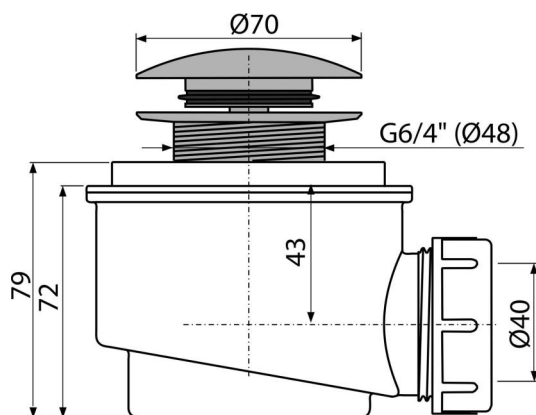

A465C-50

Odtoková souprava CLICK/CLACK, kov

Použití

Pro odtok vody ze sprchových vaniček
Pro sprchové vaničky s odtokovým otvorem Ø50 mm

Vlastnosti

- Materiál: polypropylen, tepelně a chemicky odolný
- Odpad je možné připojit pomocí kolena A52
- Samočisticí konstrukce sifonu
- Stavební výška 79 mm
- Systém CLICK/CLACK s možností čištění shora
- Uzavírání odpadu pomocí systému CLICK/CLACK

Rozsah dodávky

- Klíč výpusti 6/4"
- Montážní set
- Pochromovaná kovová zátka a výpust
- Tělo sifonu

Objednací kód, Logistické informace

Kód	EAN	Délka	Hmotnost (kus balení paleta)	Rozměr (kus balení)	Množství (balení paleta)
A465C-50	8595580567132	50 mm	0,47 14,01 412,3 kg	125×105×105 595×245×395 mm	30 840 ks

Záruky 2/3 roky * Celní kód 39229000 Normy ČSN EN 274

Technické parametry

- Průtok 48 l/min
- Tepelný atest 95 °C
- Zápachová uzávěra 50 mm