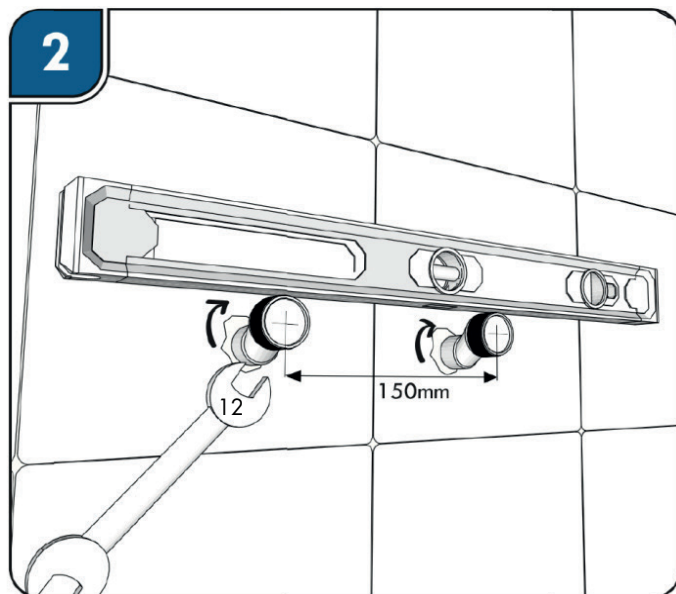

PM04101-RF

Thermostat 1- Auslauf
Baterie termostatická

P bar

MAX 10

0,5

1

5

T °C

MAX 80

65

55

Q 3bar

l/min MAX

15