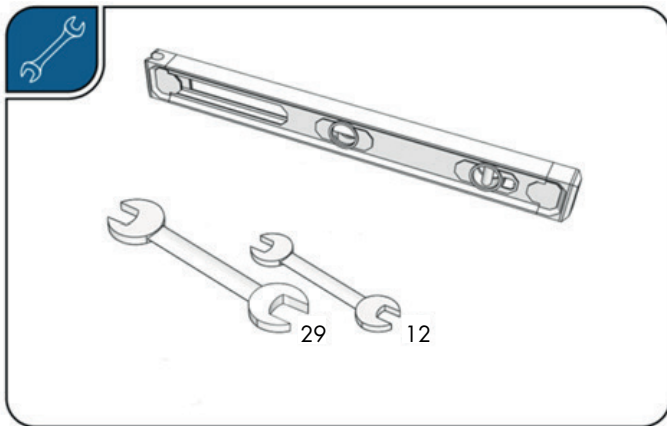

PM04101-RF

Thermostat 1- Auslauf
Baterie termostatická

P bar

MAX 10

0,5

1

5

T °C

MAX 80

65

55

Q 3bar

l/min MAX

15