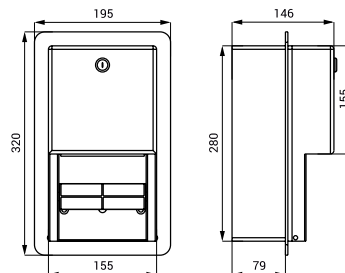

SLZN 01 95010 Nerezový zásobník velkých rolí toaletního papíru

- uzamykatelný
- maximální rozměr náplně Ø 290 x 100 mm
- min. Ø dutinky 55 mm
- povrch lesklý

SLZN 09 95090 Nerezový držák toaletního papíru

- povrch lesklý

SLZN 26 95260 Nerezový držák toaletního papíru

- uzamykatelný
- montáž na stěnu
- pro dvě role toaletního papíru (Ø do 135 mm)
- po vypotřebování první role automaticky nahrazena druhou
- povrch matný

SLZN 37 95370 Nerezový zásobník velkých rolí toaletního papíru

- uzamykatelný
- maximální rozměr náplně Ø 290 x 100 mm
- min. Ø dutinky 55 mm
- povrch matný

SLZN 37V **95372** Nerezový zásobník velkých rolí toaletního papíru

- uzamykatelný
- maximální rozměr náplně Ø 290 x 100 mm
- min. Ø dutinky 55 mm
- povrch černý - Komaxit

SLZN 37X **95371** Nerezový zásobník velkých rolí toaletního papíru

- uzamykatelný
- maximální rozměr náplně Ø 290 x 100 mm
- min. Ø dutinky 55 mm
- povrch matný