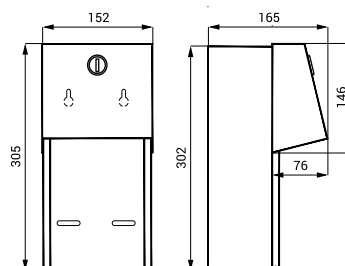

SLZN 01 95010 Nerezový zásobník velkých rolí toaletního papíru

- uzamykatelný
- maximální rozměr náplně Ø 290 x 100 mm
- min. Ø dutinky 55 mm
- povrch lesklý

SLZN 09 95090 Nerezový držák toaletního papíru

- povrch lesklý

SLZN 26 95260 Nerezový držák toaletního papíru

- uzamykatelný
- montáž na stěnu
- pro dvě role toaletního papíru (Ø do 135 mm)
- po vypotřebování první role automaticky nahrazena druhou
- povrch matný

SLZN 37 95370 Nerezový zásobník velkých rolí toaletního papíru

- uzamykatelný
- maximální rozměr náplně Ø 290 x 100 mm
- min. Ø dutinky 55 mm
- povrch matný

SLZN 37V **95372** Nerezový zásobník velkých rolí toaletního papíru

- uzamykatelný
- maximální rozměr náplně Ø 290 x 100 mm
- min. Ø dutinky 55 mm
- povrch černý - Komaxit

SLZN 37X **95371** Nerezový zásobník velkých rolí toaletního papíru

- uzamykatelný
- maximální rozměr náplně Ø 290 x 100 mm
- min. Ø dutinky 55 mm
- povrch matný