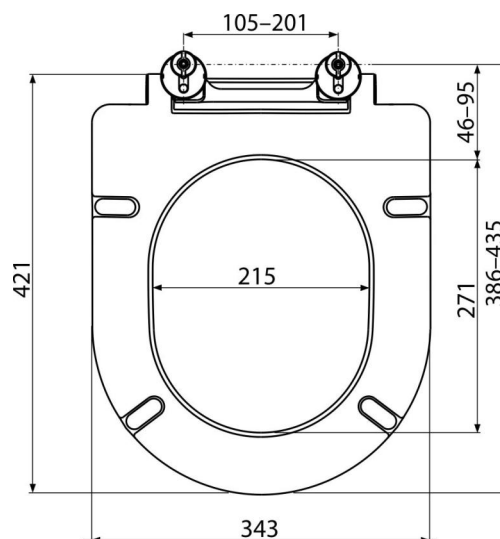

A678S

WC sedátko Duroplast

Použití

Pro WC ALCA MEDIC

Vlastnosti

- Barevně stálý materiál
- Barva: bílá
- CLICK systém – lehce čistitelná keramika díky rychle odejmutelnému sedátku
- Kovové panty s nerezovou krytkou univerzálně stavitelné ve dvou osách
- Materiál: duroplast s antibakteriálními vlastnostmi (zajištěny obsahem sloučenin stříbra)
- Možnost dotažení pantu šroubovákem shora

Rozsah dodávky

- Panty P157
- Sedátko

Objednávací kód, Logistické informace

Kód	EAN	Hmotnost (kus balení paleta)	Rozměr (kus balení)	Množství (balení paleta)
A678S	8595580563974	1,40 7,02 188,6 kg	58x445x360 mm	5 120 ks