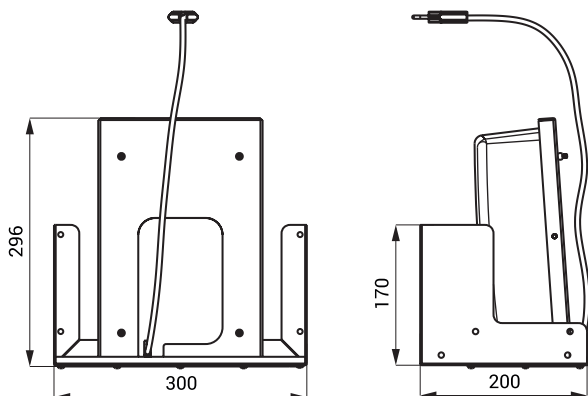

## Vlastnosti

- automatický osoušeč rukou pro umístění za zrcadlo
- montáž na stěnu za zrcadlo
- reaguje na přiblížení rukou pod zrcadlo spuštěním proudu teplého vzduchu

## Rozměry

## Technická specifikace

Rozměry	296 x 200 x 300 mm
Napájecí napětí	220 - 240 V AC / 50-60 Hz
Příkon	1000 W
Rychlost vzduchu	300 km/h
Stupeň ochrany	třída II, IP 33
Hlučnost	≤ 75 dB