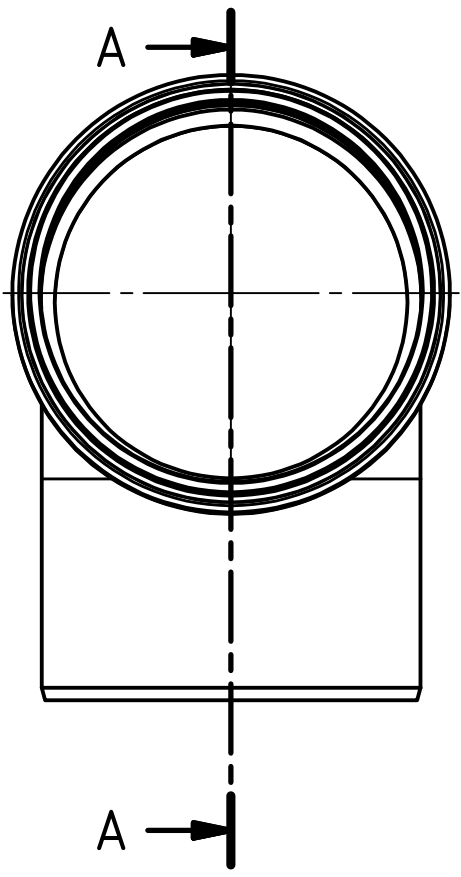

A-A ( 1 : 5 )

		Maße nach DIN EN 14758-Teil1		Art.Nr.: 771750		Maßstab 1:5	
				Material: PP-MD			
		Datum		Name		<h1>KG 2000</h1>	
		Gezeichnet: 15.04.2019		A.Schmedes			
		Kontrolliert:					
Status	Änderungen	Datum	Name	Norm			
Gebr. Ostendorf Kunststoffe GmbH Rudolf-Diesel-Str. 6-8 D-49377 Vechta verkauf@ostendorf-kunststoffe.com www.ostendorf-kunststoffe.com						KG2000B Bogen DN/OD 250/87°	
						1 A3	
Schutzvermerk nach DIN ISO 16016 beachten!							