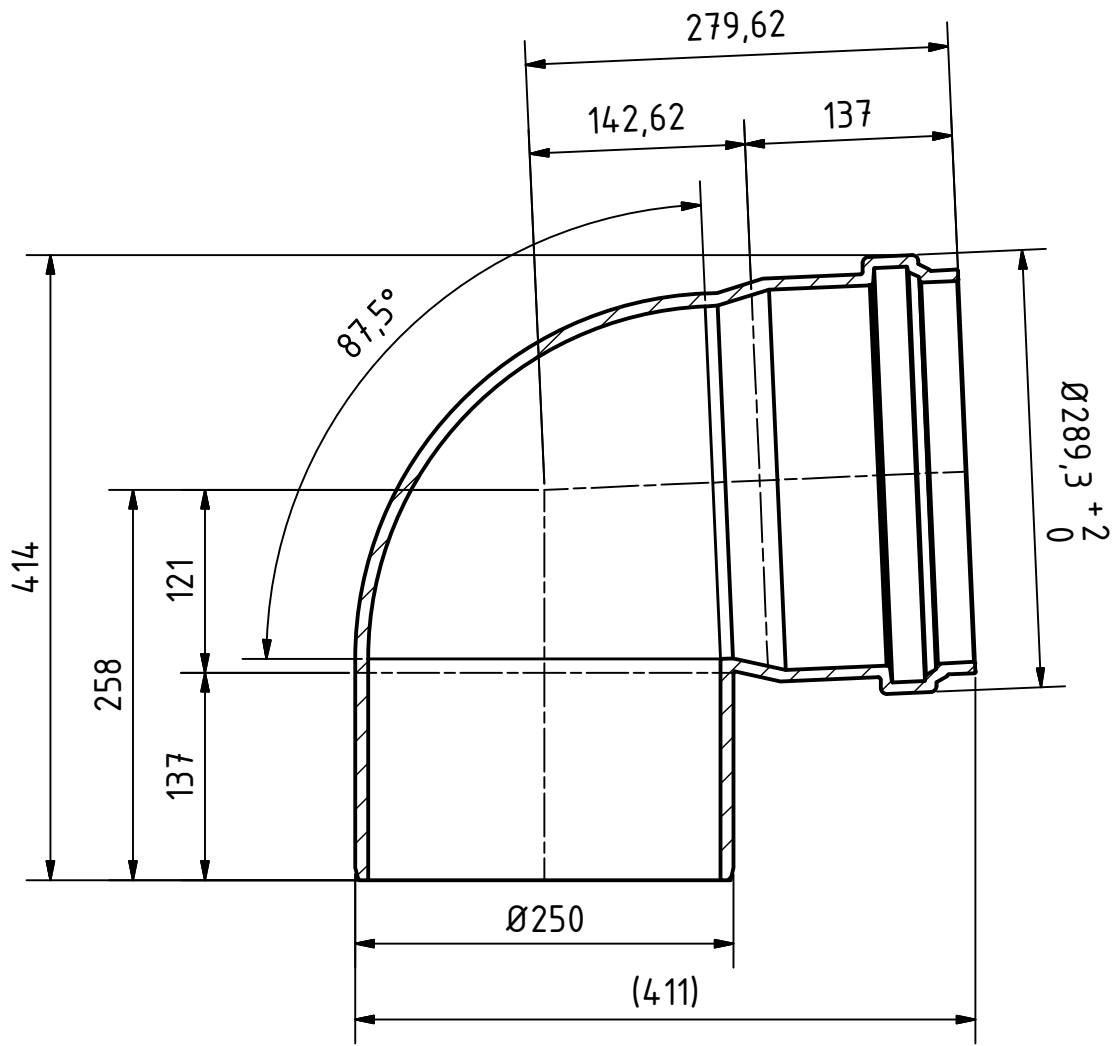

A-A ( 1 : 5 )

		Maße nach DIN EN 14758-Teil1		Art.Nr.: 771750		Maßstab 1:5	
				Material: PP-MD			
		Datum		Name		<h1>KG 2000</h1>	
		Gezeichnet: 15.04.2019		A.Schmedes			
		Kontrolliert:					
Status	Änderungen	Datum	Name	Norm			
Gebr. Ostendorf Kunststoffe GmbH Rudolf-Diesel-Str. 6-8 D-49377 Vechta verkauf@ostendorf-kunststoffe.com www.ostendorf-kunststoffe.com						KG2000B Bogen DN/OD 250/87°	
						1 A3	
Schutzvermerk nach DIN ISO 16016 beachten!							