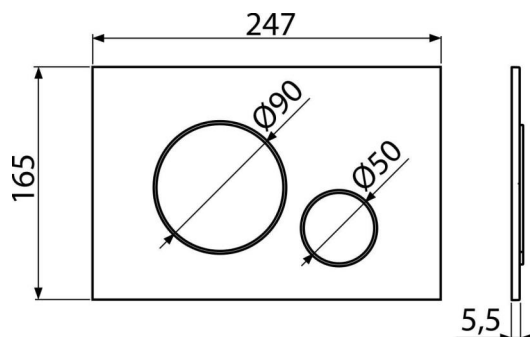

M676 THIN

Ovládací tlačítko pro předstěnové instalační systémy, bílá-mat

Použití

Pro předstěnové instalační systémy a WC nádrže pro zazdění

Vlastnosti

- Dvoučinné mechanické splachování
- Kompatibilní pro všechny předstěnové instalační systémy a nádrže pro zazdění Alca
- Materiál: plast
- Povrchová úprava: bílá mat s antibakteriálními vlastnostmi (zajištěny obsahem sloučenin stříbra)
- Tlačítko minimálně vystupuje nad obklad díky tloušťce pouhých 5,5 mm

Rozsah dodávky

- Šablona pro nastavení šroubů tlačítek
- Šroub mechanismu splachování 2 ks
- Tlačítko
- Upevňovací rámeček tlačítka
- Závitová úchytka rámečku tlačítka 2 ks

Objednací kód, Logistické informace

Kód	EAN	Barva	Hmotnost (kus | balení | paleta)	Rozměr (kus | balení)	Množství (balení | paleta)
M676	8595580566319	Bílá-mat	0,36 | 9,07 | 274,0 kg	250×170×36 | 595×395×245 mm	25 | 700 ks

Záruky 2/2 roky *   **Celní kód** 39269097

Technické parametry

- Ovládací síla < 20 N