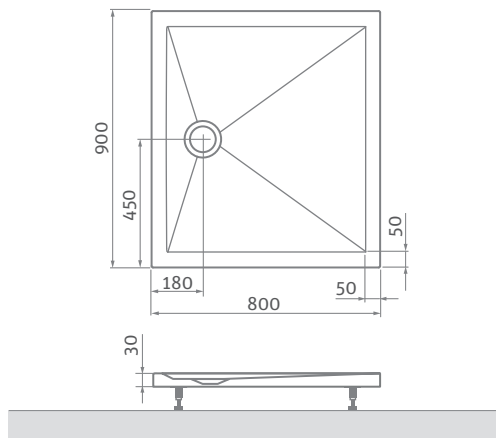

Davos MC PURE

obdélníková sprchová vanička z litého mramoru

TYP	Objednací číslo	rozměry (mm)
DAVOS MC PURE 9080	8000380	900×800×30

včetně 5 ks nastavitelných nožiček (nastavitelnost 9 ÷ 10 cm)