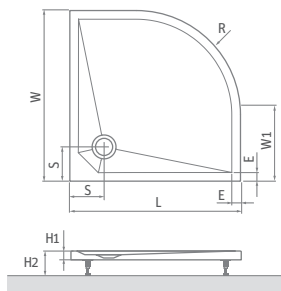

Davos MR PURE

čtvrtekruhová sprchová vanička z litého mramoru

TYP	Objednací číslo	rozměry (mm)
DAVOS MR PURE 80	8000370	800×800×30, R550
DAVOS MR PURE 90	8000371	900×900×30, R550
DAVOS MR PURE 100	8000372	1000×1000×30, R550

DAVOS MR PURE	L	W	H1	H2	W1	E	S	R	ø
800×800	800	800	30	120-130	250	45	180	550	90
900×900	900	900	30	120-130	350	45	180	550	90
1000×1000	1000	1000	30	120-130	450	45	180	550	90

včetně 5 ks nastavitelných nožiček (nastavitelnost 9 ÷ 10 cm)

Davos MQ PURE

čtvercová sprchová vanička z litého mramoru

TYP	Objednací číslo	rozměry (mm)
DAVOS MQ PURE 80	8000373	800×800×30
DAVOS MQ PURE 90	8000374	900×900×30
DAVOS MQ PURE 100	8000375	1000×1000×30

DAVOS MQ PURE	L	W	H1	H2	E	S	ø
800×800	800	800	30	120-130	45	180	90
900×900	900	900	30	120-130	45	180	90
1000×1000	1000	1000	30	120-130	45	180	90

včetně 5 ks nastavitelných nožiček (nastavitelnost 9 ÷ 10 cm)

Davos MC PURE

obdélníková sprchová vanička z litého mramoru

TYP	Objednací číslo	rozměry (mm)
DAVOS MC PURE 9070	8000384	900×700×30
DAVOS MC PURE 1080	8000378	1000×800×30
DAVOS MC PURE 1090	8000379	1000×900×30
DAVOS MC PURE 1180	8000385	1100×800×30
DAVOS MC PURE 1190	8000386	1100×900×30
DAVOS MC PURE 1280	8000382	1200×800×35
DAVOS MC PURE 1290	8000383	1200×900×35
* DAVOS MC PURE 1480	8000387	1400×800×35
* DAVOS MC PURE 1490	8000388	1400×900×35