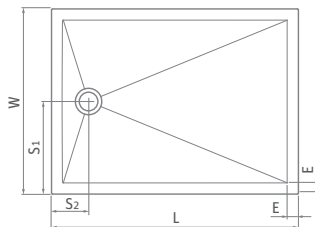

Davos MR PURE

čtvrtekruhová sprchová vanička z litého mramoru

TYP	Objednací číslo	rozměry (mm)
DAVOS MR PURE 80	8000370	800×800×30, R550
DAVOS MR PURE 90	8000371	900×900×30, R550
DAVOS MR PURE 100	8000372	1000×1000×30, R550

Davos MQ PURE

čtvercová sprchová vanička z litého mramoru

TYP	Objednací číslo	rozměry (mm)
DAVOS MQ PURE 80	8000373	800×800×30
DAVOS MQ PURE 90	8000374	900×900×30
DAVOS MQ PURE 100	8000375	1000×1000×30

DAVOS MQ PURE	L	W	H1	H2	E	S	ø
800×800	800	800	30	120-130	45	180	90
900×900	900	900	30	120-130	45	180	90
1000×1000	1000	1000	30	120-130	45	180	90

včetně 5 ks nastavitelných nožiček (nastavitelnost 9 ÷ 10 cm)

Davos MC PURE

obdélníková sprchová vanička z litého mramoru

TYP	Objednací číslo	rozměry (mm)
DAVOS MC PURE 9070	8000384	900×700×30
DAVOS MC PURE 1080	8000378	1000×800×30
DAVOS MC PURE 1090	8000379	1000×900×30
DAVOS MC PURE 1180	8000385	1100×800×30
DAVOS MC PURE 1190	8000386	1100×900×30
DAVOS MC PURE 1280	8000382	1200×800×35
DAVOS MC PURE 1290	8000383	1200×900×35
* DAVOS MC PURE 1480	8000387	1400×800×35
* DAVOS MC PURE 1490	8000388	1400×900×35

DAVOS MC PURE	L	W	H1	H2	E	S1	S2	ø
900×700	900	700	30	120-130	50	350	180	90
1000×800	1000	800	30	120-130	50	400	180	90
1000×900	1000	900	30	120-130	50	450	180	90
1100×800	1100	800	30	120-130	50	400	180	90
1100×900	1100	900	30	120-130	50	450	180	90
1200×800	1200	800	35	125-135	50	400	180	90
1200×900	1200	900	35	125-135	50	450	180	90
1400×800	1400	800	35	125-135	50	400	180	90
1400×900	1400	900	35	125-135	50	450	180	90