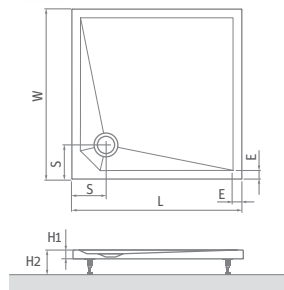

Davos MR PURE

čtvrtekruhová sprchová vanička z litého mramoru

TYP	Objednací číslo	rozměry (mm)
DAVOS MR PURE 80	8000370	800×800×30, R550
DAVOS MR PURE 90	8000371	900×900×30, R550
DAVOS MR PURE 100	8000372	1000×1000×30, R550

DAVOS MR PURE	L	W	H1	H2	W1	E	S	R	ø
800×800	800	800	30	120-130	250	45	180	550	90
900×900	900	900	30	120-130	350	45	180	550	90
1000×1000	1000	1000	30	120-130	450	45	180	550	90

včetně 5 ks nastavitelných nožiček (nastavitelnost 9 ÷ 10 cm)

Davos MQ PURE

čtvercová sprchová vanička z litého mramoru

TYP	Objednací číslo	rozměry (mm)
DAVOS MQ PURE 80	8000373	800×800×30
DAVOS MQ PURE 90	8000374	900×900×30
DAVOS MQ PURE 100	8000375	1000×1000×30

DAVOS MQ PURE	L	W	H1	H2	E	S	ø
800×800	800	800	30	120-130	45	180	90
900×900	900	900	30	120-130	45	180	90
1000×1000	1000	1000	30	120-130	45	180	90

včetně 5 ks nastavitelných nožiček (nastavitelnost 9 ÷ 10 cm)

Davos MC PURE

obdélníková sprchová vanička z litého mramoru

TYP	Objednací číslo	rozměry (mm)
DAVOS MC PURE 9070	8000384	900×700×30
DAVOS MC PURE 1080	8000378	1000×800×30
DAVOS MC PURE 1090	8000379	1000×900×30
DAVOS MC PURE 1180	8000385	1100×800×30
DAVOS MC PURE 1190	8000386	1100×900×30
DAVOS MC PURE 1280	8000382	1200×800×35
DAVOS MC PURE 1290	8000383	1200×900×35
* DAVOS MC PURE 1480	8000387	1400×800×35
* DAVOS MC PURE 1490	8000388	1400×900×35