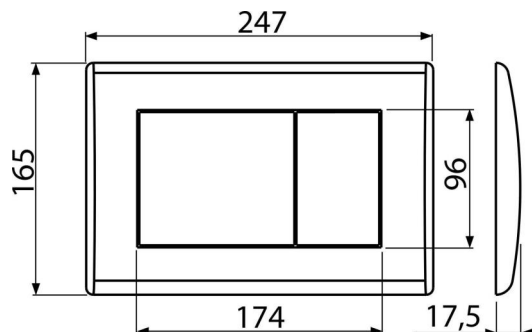

M278

Ovládací tlačítko pro předstěnové instalační systémy, černá-mat

Použití

Pro předstěnové instalační systémy a WC nádrže pro zazdění

Vlastnosti

- Dvoučinné mechanické splachování
- Kompatibilní pro všechny předstěnové instalační systémy a nádrže pro zazdění Alca
- Materiál: plast
- Povrchová úprava: černá mat s antibakteriálními vlastnostmi (zajištěny obsahem sloučenin stříbra)

Rozsah dodávky

- Šablona pro nastavení šroubů tlačítek
- Šroub mechanismu splachování 2 ks
- Tlačítko
- Upevňovací rámeček tlačítka
- Závitová úchytky rámečku tlačítka 2 ks

Objednací kód, Logistické informace

Kód	EAN	Barva	Hmotnost (kus | balení | paleta)	Rozměr (kus | balení)	Množství (balení | paleta)
M278	8595580501686	Černá-mat	0,41 | 10,13 | 303,6 kg	250×40×175 | 595×245×395 mm	25 | 700 ks

Záruky 2/2 roky *   Celní kód 39269097

Technické parametry

- Ovládací síla < 20 N