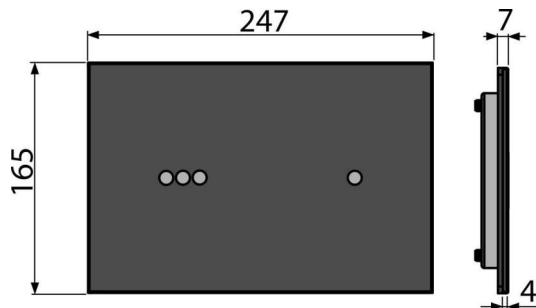

NIGHT LIGHT-3-SLIM

Ovládací tlačítko bezdotykové pro předstěnové instalační systémy Slim s podsvícením, sklo-černá

Použití

Místo montáže tlačítka NIGHT-LIGHT nesmí být vystaveno přímému slunečnímu

světlu, protože by mohlo zapříčinit nesprávnou funkci tlačítka

Pro bezdotykové splachování pohybem přiblížením ruky

Pro předstěnové instalační systémy Slim a WC nádrže pro zazdění

Vlastnosti

- Funkce a osvětlení tlačítka se aktivuje při vstupu pomocí infračerveného čidla pro zaznamenání uživatele
- Materiál: sklo
- Napájení: ze sítě, napájecí zdroj je součástí balení
- Nastavení přes mini USB pomocí programu volně dostupného na webových stránkách Alca nebo ručně pomocí ovládacích prvků na zadní straně tlačítka
- Nastavitelné parametry: čas malého a velkého spláchnutí, barvy osvětlení, intenzita osvětlení, délka dosvitu, variabilní nastavení hygienického oplachu
- Osvětlení tlačítek nastavitelné: ručně – 4 barvy, přes mini USB – 16 milionů barev
- Splachování DUAL, ruční, bezdotykové ovládání

Rozsah dodávky

- Bezdotykové tlačítko s kapacitním vodním senzorem
- Kabel pro připojení k napájecímu zdroji 3 m
- Ochranná hadice pro instalaci napájecího kabelu
- Sestava šroubení s elektromagnetickým ventilem
- Síťový zdroj
- Upevňovací rámeček tlačítka
- Vypouštěcí ventil pro senzorové splachování
- Závitová úchytka rámečku tlačítka 2 ks

Objednací kód, Logistické informace

Kód	EAN	Barva	Hmotnost (kus | balení | paleta)	Rozměr (kus | balení)	Množství (balení | paleta)
NIGHT LIGHT-3-SLIM	8595580563424	Sklo-černá	2,55 | 20,40 | 346,4 kg	580×185×100 | 590×390×430 mm	8 | 128 ks

Záruky 2/2 roky *   Celní kód 84818019

Technické parametry

- Druh ochrany IP45
- Jmenovité napětí 230 V
- Příkon 10 W
- Provozní napětí 12 V
- Síťová frekvence 50 Hz