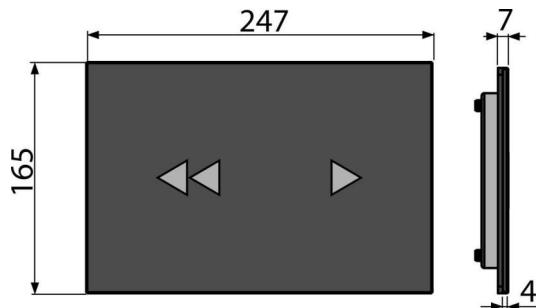

NIGHT LIGHT-2-SLIM

Ovládací tlačítko bezdotykové pro předstěnové instalační systémy Slim s podsvícením, sklo-černá

Použití

Místo montáže tlačítka NIGHT-LIGHT nesmí být vystaveno přímému slunečnímu

světlu, protože by mohlo zapříčinit nesprávnou funkci tlačítka

Pro bezdotykové splachování pohybem přiblížením ruky

Pro předstěnové instalační systémy Slim a WC nádrže pro zazdění

Vlastnosti

- Funkce a osvětlení tlačítka se aktivuje při vstupu pomocí infračerveného čidla pro zaznamenání uživatele
- Materiál: sklo
- Napájení: ze sítě, napájecí zdroj je součástí balení
- Nastavení přes mini USB pomocí programu volně dostupného na webových stránkách Alca nebo ručně pomocí ovládacích prvků na zadní straně tlačítka
- Nastavitelné parametry: čas malého a velkého spláchnutí, barvy osvětlení, intenzita osvětlení, délka dosvitu, variabilní nastavení hygienického oplachu
- Osvětlení tlačítek nastavitelné: ručně – 4 barvy, přes mini USB – 16 miliónů barev
- Splachování DUAL, ruční, bezdotykové ovládání

Rozsah dodávky

- Bezdotykové tlačítko s kapacitním vodním senzorem
- Kabel pro připojení k napájecímu zdroji 3 m
- Ochranná hadice pro instalaci napájecího kabelu
- Sestava šroubení s elektromagnetickým ventilem
- Síťový zdroj
- Upevňovací rámeček tlačítka
- Vypouštěcí ventil pro senzorové splachování
- Závitová úchytka rámečku tlačítka 2 ks

Objednací kód, Logistické informace

Kód	EAN	Barva	Hmotnost (kus | balení | paleta)	Rozměr (kus | balení)	Množství (balení | paleta)
NIGHT LIGHT-2-SLIM	8595580563431	Sklo-černá	2,55 | 20,40 | 346,4 kg	580×185×100 | 590×390×430 mm	8 | 128 ks

Záruky 2/2 roky *   Celní kód 84818019

Technické parametry

- Druh ochrany IP45
- Jmenovité napětí 230 V
- Příkon 10 W
- Provozní napětí 12 V
- Síťová frekvence 50 Hz