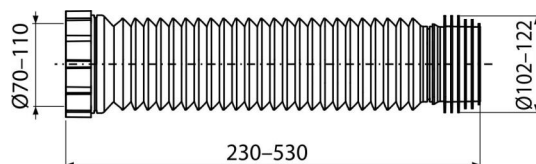

# A97SN

Flexi napojení k WC

## Vlastnosti

- Materiál: polypropylen
- Nastavitelná délka 230–530 mm
- Průměr připojení 70/110×102/122 mm
- Těsnění je pevnou součástí dopojení
- Trvalá pevnost spoje díky moderní technologii - rotační svařování vlnovce a hrdla

## Objednací kód, Logistické informace

Kód	EAN	Hmotnost (kus   balení   paleta)	Rozměr (kus   balení)	Množství (balení   paleta)
A97SN	8595580562366	0,42   8,31   153,0 kg	200×120×120   590×430×390 mm	20   320 ks