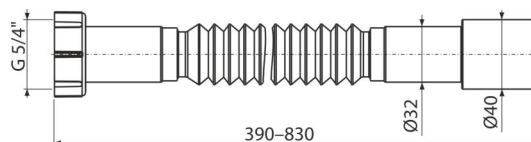

A750

Flexi připojení 5/4"×32/40 plast

Použití

Pro propojení odpadních soustav s vnitřní kanalizací

Vlastnosti

- Materiál: polypropylen
- Nastavitelná délka 390-830 mm
- Připojení Ø5/4"×32/40 mm

Rozsah dodávky

- Držák flexi připojení
- Flexi hadice
- Plastová matice 5/4" pro připojení
- Těsnění

Objednací kód, Logistické informace

Kód	EAN	Hmotnost (kus balení paleta)	Rozměr (kus balení)	Množství (balení paleta)
A750	8595580558871	0,11 10,94 195,0 kg	400×40×40 590×430×390 mm	100 1600 ks