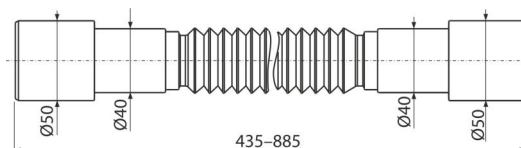

A720

Flexi propojení 50/40x40/50

Použití

Pro propojení odpadních soustav s vnitřní kanalizací

Vlastnosti

- Materiál: polypropylen
- Nastavitelná délka 435–885 mm
- Připojení Ø40/50x50/40 mm

Rozsah dodávky

- Flexi hadice

Objednací kód, Logistické informace

Kód	EAN	Hmotnost (kus balení paleta)	Rozměr (kus balení)	Množství (balení paleta)
A720	8595580558840	0,14 6,82 129,0 kg	440x50x50 590x430x390 mm	50 800 ks

Záruky
2/2 roky *