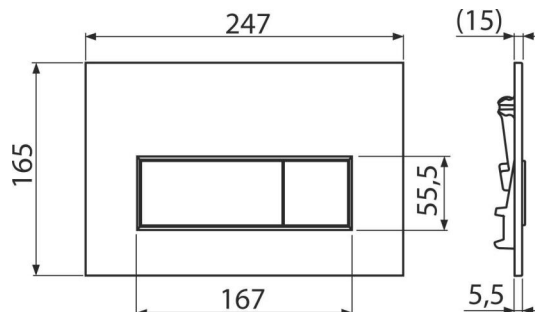

M571 THIN

Ovládací tlačítko pro předstěnové instalační systémy, chrom-lesk

Použití

Pro předstěnové instalační systémy a WC nádrže pro zazdění

Vlastnosti

- Dvoučinné mechanické splachování
- Kompatibilní pro všechny předstěnové instalační systémy a nádrže pro zazdění Alca
- Materiál: plast
- Povrchová úprava: chrom-lesk
- Tlačítko minimálně vystupuje nad obklad díky tloušťce pouhých 5,5 mm

Rozsah dodávky

- Šablona pro nastavení šroubů tlačítek
- Šroub mechanismu splachování 2 ks
- Tlačítko
- Upevňovací rámeček tlačítka
- Závitová úchytka rámečku tlačítka 2 ks

Objednací kód, Logistické informace

Kód	EAN	Barva	Hmotnost (kus | balení | paleta)	Rozměr (kus | balení)	Množství (balení | paleta)
M571	8595580558611	Chrom-lesk	0,35 | 8,66 | 262,5 kg	250×170×36 | 595×395×245 mm	25 | 700 ks

Záruky **Celní kód**
2/2 roky * 39269097

Technické parametry

- Ovládací síla < 20 N