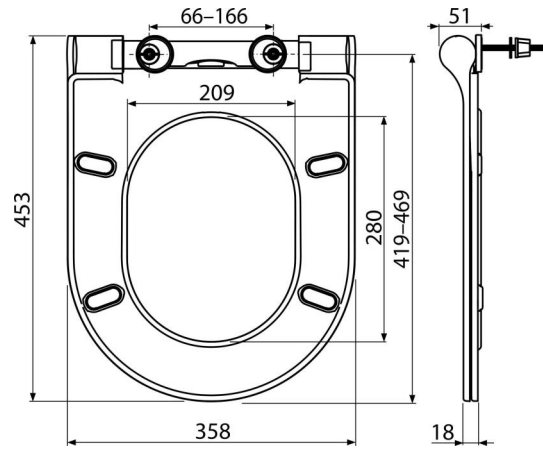

R67SLIM

WC sedátko SLIM SOFTCLOSE, Duroplast

Použití

Pro WC mísy dle tabulky kompatibility

Vlastnosti

- Barevně stálý materiál
- Barva: bílá
- CLICK systém – lehce čistitelná keramika díky rychle odejmutelnému sedátku
- Kovové panty univerzálně stavitelné ve dvou osách
- Materiál: duroplast
- SOFTCLOSE – bezpečnostní zpomalovací systém zavírání

Rozsah dodávky

- Panty Z0952-ND
- Sedátko

Objednací kód, Logistické informace

| Kód | EAN | Hmotnost (kus balení paleta) | Rozměr (kus balení) | Množství (balení paleta) |
|---------|---------------|-------------------------------------|--------------------------|-------------------------------|
| R67SLIM | 8595580559649 | 3,30 16,52 482,5 kg | 480x397x74 mm | 5 140 ks |