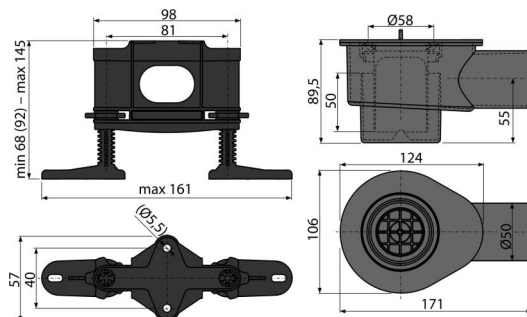

# APZ-S12

Sífon DN50 a sada nastavitelných noh

## Vlastnosti

- Materiál: polypropylen, tepelně a chemicky odolný
- Mechanicky čistitelný sífon až po odpadní trubku
- Sífon otočný
- Stavební výška od 105 mm

## Objednávací kód, Logistické informace

Kód	EAN	Délka	Hmotnost (kus   balení   paleta)	Rozměr (kus   balení)	Množství (balení   paleta)
APZ-S12	8595580551612	12 mm	0,50   14,00   - kg	253x118x100   mm	28   - ks