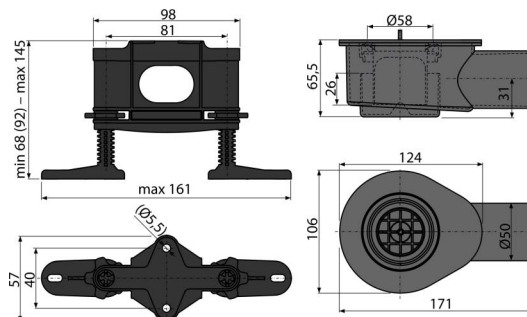

# APZ-S9

Nízký sifon DN50 a sada nastavitelných noh

## Vlastnosti

- Materiál: polypropylen, tepelně a chemicky odolný
- Mechanicky čistitelný sifon až po odpadní trubku
- Sifon otočný
- Stavební výška od 81 mm

## Objednávací kód, Logistické informace

Kód	EAN	Délka	Hmotnost (kus   balení   paleta)	Rozměr (kus   balení)	Množství (balení   paleta)
APZ-S9	8595580551605	9 mm	0,48   13,55   - kg	253x118x100   mm	28   - ks