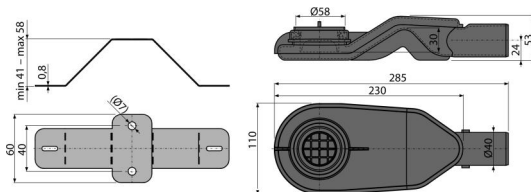

APZ-S6

Extra-nízký sifon DN40 a sada nastavitelných noh

Použití

Pro odvodnění sprch v úrovni podlahy
Pro podlahové žláby APZ13, APZ23

Vlastnosti

- Materiál: polypropylen, tepelně a chemicky odolný
- Mechanicky čistitelný sifon až po odpadní trubku
- Sifon otočný
- Stavební výška od 54 mm

Rozsah dodávky

- Matice M6 – 2 ks
- Podpěry 2 ks
- Pojistka sifonu 2 ks
- Tělo sifonu
- Zápachová uzávěra

Objednací kód, Logistické informace

Kód	EAN	Délka	Hmotnost (kus balení paleta)	Rozměr (kus balení)	Množství (balení paleta)
APZ-S6	8595580551599	6 mm	0,49 17,54 - kg	292x124x71 mm	36 - ks

Záruky 2/2 roky* **Celní kód** 39229000

Technické parametry

- Odolnost zápachové uzávěry proti tlaku 270 Pa
- Průtok 40 l/min
- Zápachová uzávěra 31 mm