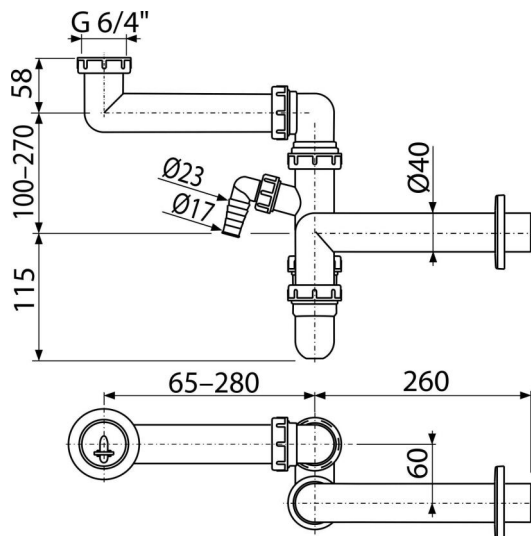

A872P

Prostorově úsporný dřezový sifon s přípojkou a převlečnou maticí 6/4"

Použití

Pro dřez

Vlastnosti

- Materiál: polypropylen
- Napojení na odpadní trubku Ø40 mm
- Pro úsporu místa pod umyvadlem
- S přípojkou pro pračku nebo myčku nádobí

Rozsah dodávky

- Matice pro připojení dřezové výpusti 6/4"
- Rozeta plastová
- Tělo sifonu s přípojkou

Objednací kód, Logistické informace

Kód	EAN	Hmotnost (kus balení paleta)	Rozměr (kus balení)	Množství (balení paleta)
A872P	8595580503420	0,52 7,77 237,4 kg	360×90×180 590×240×390 mm	15 420 ks

Záruky

2/3 roky *

Celní kód

39229000

Normy

ČSN EN 274

Technické parametry

- Přípojka na hadici 17-23 mm
- Průtok 60 l/min
- Tepelný atest 95 °C
- Zápachová uzávěra 64 mm