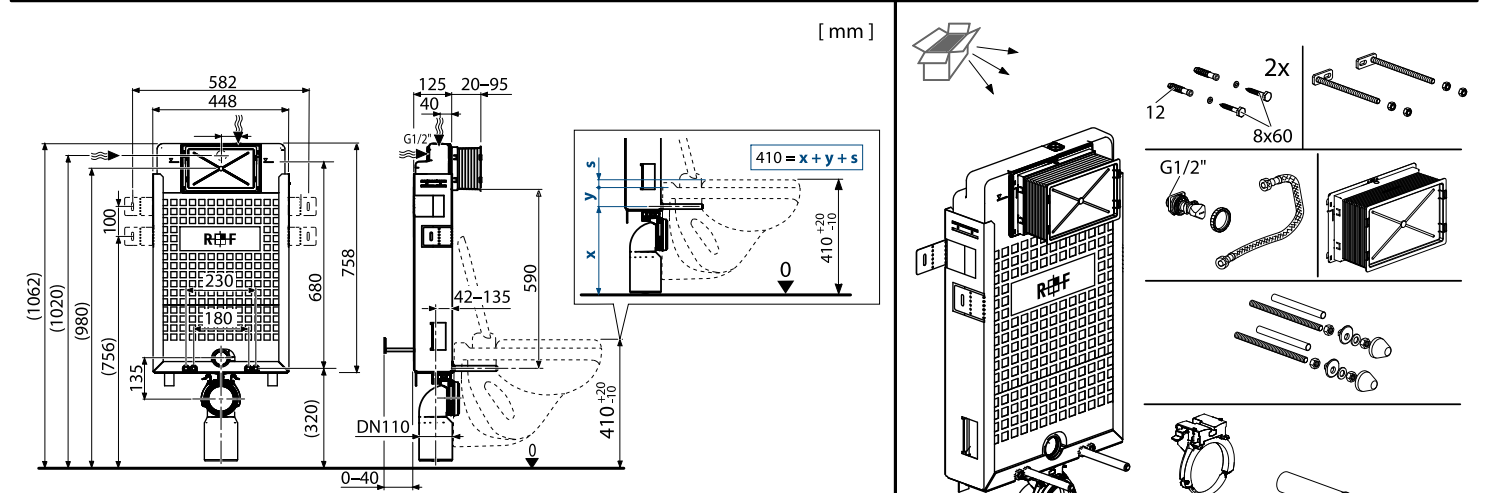

REF PLANO RN115/1000

Rozměry uvedené v závorkách jsou pouze orientační. Pokud je u nějakého rozměru uvedena zkratka CZ, platí, že tento rozměr odpovídá právním předpisům a normám České republiky. Pokud je instalace prováděna v jiném státu, je osoba provádějící montáž povinná takový rozměr upravit dle právních předpisů a norem tohoto jiného státu. Odpovědnost za správné zabudování a výškové nastavení WC modulu nese osoba provádějící montáž. Výškové nastavení modulu je závislé na použitém typu WC keramiky, WC sedátka a obsahu právních předpisů a norem státu, v němž je instalace provedena.