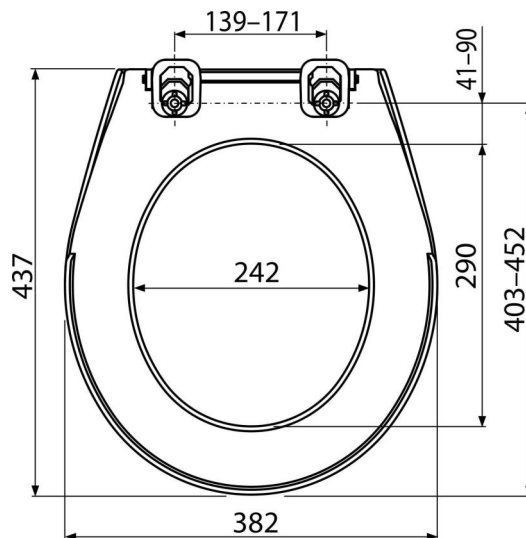

R60

Wc sedátko TERMOPLAST s antibakteriální úpravou. Plastové panty

Použití

Pro WC mísy dle tabulky kompatibility

Vlastnosti

- Barevně stálý materiál
- Barva: bílá
- Materiál: polypropylen s antibakteriálními vlastnostmi (zajištěny obsahem sloučenin stříbra)
- Plastové panty

Rozsah dodávky

- Montážní sada P0009B
- Sedátko

Objednací kód, Logistické informace

Kód	EAN	Hmotnost (kus balení paleta)	Rozměr (kus balení)	Množství (balení paleta)
R60	8595580546991	1,4140 18,4000 147,0560 kg	437×50×382 540×400×490 mm	13 104 ks