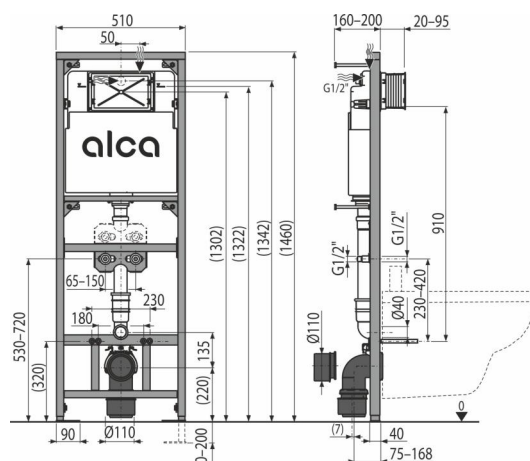

Ø90/110

Vlastnosti

- Duální splachování nezávisle nastavitelné s hygienickou rezervou
- Konstrukce polystyrenové izolace zabraňuje rosení na povrchu nádržky a tlumí prostup vibrací z nádržky do stavební konstrukce
- Konstrukce rámu dovoluje kotvení k samostatně dostatečně nosné sádkartonové příčce nebo před nosnou stěnu
- Kryt servisního otvoru zjednodušuje montáž a brání pronikání vlhkosti a nečistot
- Materiál: kov ošetřený práškovou barvou
- Montážní hloubka nastavitelná v rozmezí 20–95 mm
- Nádržka je vyrobena z jednoho kusu, čímž je zaručena 100% nepropustnost
- Nainstalovaný systém se zaklopí sádkartonovými deskami a nejsou potřeba žádné přídatné vyztužující ani kotvicí prvky
- Nastavitelné výsuvné nohy v rozmezí 0–200 mm
- Otočná příčka pro uchycení nástěnné armatury s roztečí 65–150 mm
- Přívod vody zezadu/shora uprostřed
- Pro vyvedení nástěnné armatury
- Rohový ventil s možností na napojení na potrubní systém Mepla
- Servisní práce bez použití nářadí
- Stavební hloubka 125 mm, s odpadním kolenem 160 mm
- Vestavěná nádržka umožňuje opláchnutí výlevky
- Výškově stavitelné příčky

Rozsah dodávky

- Fixační set pro uchycení WC mísy: závitová tyč M12 – 2 ks, podložky – 4 ks, krytka – 2 ks, matice – 2 ks, chránička závitů – 2 ks
- Fixační set: vrut Ø8x60 – 4 ks, hmoždinka Ø12 – 4 ks
- Kolenko odpadu HT 90/110 s těsněním
- Kryt servisního otvoru dvoudílný, jednoduše zkrátitelný
- Nádrž s napouštěcí a vypouštěcí armaturou
- Připojovací šroubení G1/2"–G1/2"
- Samonosný rám
- Šroubení 1/2" pro připojení vody s integrovaným rohovým ventilem Schell 1/2"–3/8"
- Těsnění odpadu, propojka polypropylen, těsnění propojky
- Těsnění přívodu, vývodka polypropylen, vrapová vložka

Objednací kód, Logistické informace

Kód	EAN	Hmotnost (kus balení paleta)	Rozměr (kus balení)	Množství (balení paleta)
A108F/1500	8595580540517	17,35 17,35 193,5 kg	1460x530x155 1460x530x155 mm	1 10 ks

Záruky