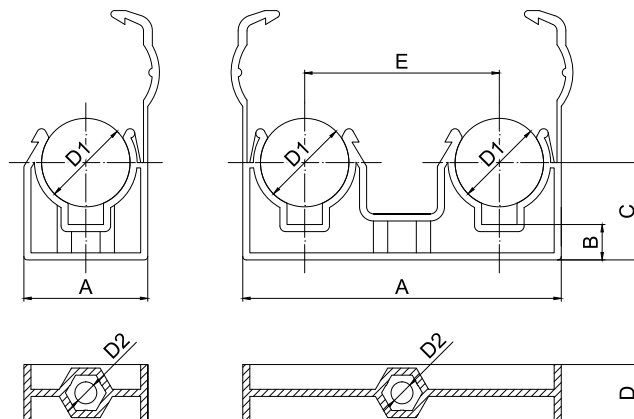

Field:

- sanitary and heating installations
- waste pipes
- electrical installation