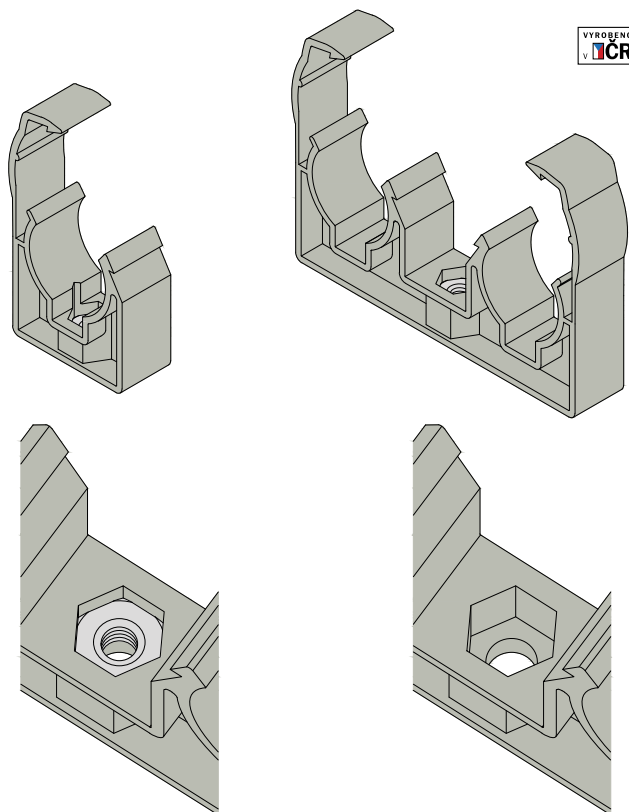

PLASTOVÉ PŘÍCHYTKY NA POTRUBÍ Z PLASTU
PLASTIC CLIPS FOR PLASTIC PIPES

Popis:

Plastové příchytky typ UNI se třmenem (pro průměry 20 mm a 25 mm) jsou vyráběny z polypropylenu (PP) a jsou přímo určeny pro upevnění plastového (PPR) potrubí.
Díky univerzálnímu centrálnímu otvoru je možno příchytky kotvit pomocí natloukacích či jiných hmoždinek nebo pomocí závitů M6.
Třmeny příchytek zajišťují dokonalou fixaci trubky a zamezují vysunutí potrubí z příchytky.
Příchytky lze například kotvit na omítnuté zdivo, betonové panely a jiné obkladové materiály.
Vyráběny v šedé a bílé barvě.

Description:

Plastic clips type UNI with stirrup (for diameters 20 mm and 25 mm) are made from polypropylene (PP) and specifically designed for fixing of plastic (PPR) pipe.
Thanks to the universal central hole is possible fixing with knock-in wall plug or other standard plastic wall plug or by thread M6.
Stirrups ensure perfect fixation of pipe and prevent ejection of pipe from plastic clip.
Plastic clips can be for example anchored on plastered walls, concrete panels and other cladding materials.
Produced in gray and white colour.