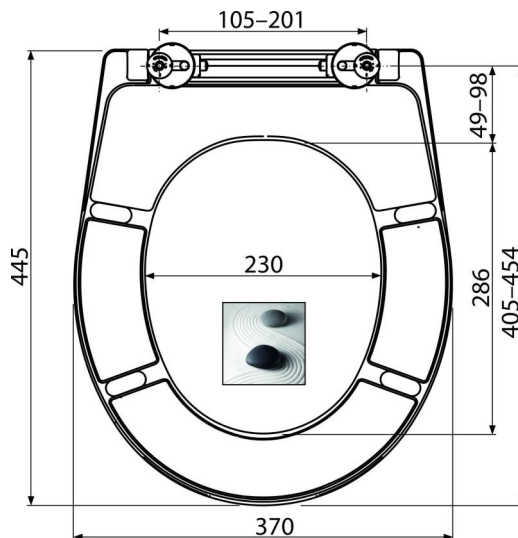

A604 ZEN

WC sedátko univerzální SOFTCLOSE, Duroplast

Použití

Pro WC mísy dle tabulky kompatibility

Vlastnosti

- Barevně stálý materiál
- Barva: bílá s potiskem, motiv ZEN
- CLICK systém – lehce čistitelná keramika díky rychle odejmutelnému sedátku
- Kovové panty s bílou plastovou krytkou univerzálně stavitelné ve dvou osách
- Materiál: duroplast s antibakteriálními vlastnostmi (zajištěny obsahem sloučenin stříbra)
- Možnost dotažení pantu šroubovákem shora
- SOFTCLOSE – bezpečnostní zpomalovací systém zavírání

Rozsah dodávky

- Panty P106B
- Sedátko

Objednací kód, Logistické informace

Kód	EAN	Hmotnost (kus balení paleta)	Rozměr (kus balení)	Množství (balení paleta)
A604 ZEN	8595580541538	2,60 13,00 332,1 kg	375x57x462 475x385x295 mm	5 120 ks