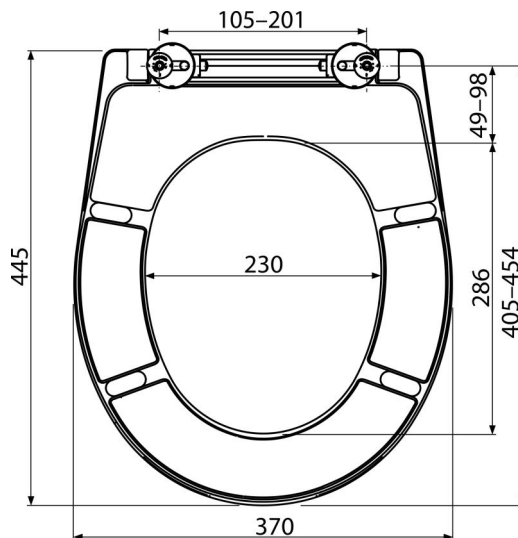

# A604

WC sedátko univerzální SOFTCLOSE, Duroplast

### Objednací kód, Logistické informace

Kód	EAN	Hmotnost (kus   balení   paleta)	Rozměr (kus   balení)	Množství (balení   paleta)
A604	8595580539665	2,66   13,30   339,3 kg	375x57x462   475x385x295 mm	5   120 ks