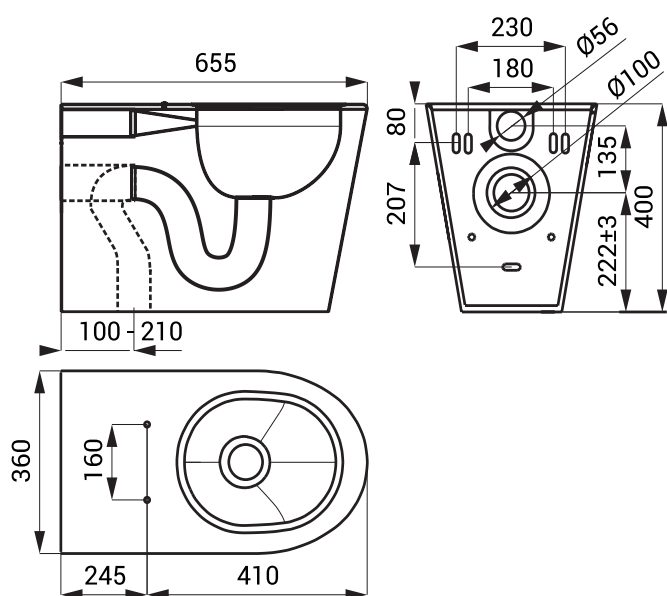

## Vlastnosti

- antivandalové provedení
- použití pro věznice
- na podlaze stojící WC k uchycení na stěnu a podlahu
- zaslepené otvory pro sedátko
- odpad do stěny nebo do podlahy
- vyztužené polyuretanem (snížená hlučnost, zvýšená pevnost)
- montáž přes servisní otvor
- materiál AISI - 304
- povrch matný

## Rozměry

## Specifikace dodávky

SLWN 14 - obj. č. 94140 nerezové WC