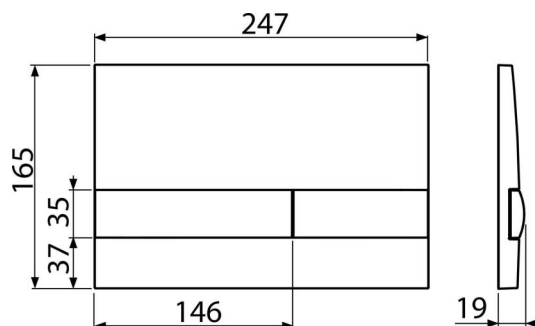

M1710

Ovládací tlačítko pro předstěnové instalační systémy, bílá-lesk

Použití

Pro předstěnové instalační systémy a WC nádrže pro zazdění

Vlastnosti

- Dvoučinné mechanické splachování
- Kompatibilní pro všechny předstěnové instalační systémy a nádrže pro zazdění Alca
- Materiál: plast
- Možnost barevného kombinování základní desky a splachovacích tlačítek
- Povrchová úprava: bílá

Rozsah dodávky

- Šablona pro nastavení šroubů tlačítek
- Šroub mechanismu splachování 2 ks
- Tlačítko
- Upevňovací rámeček tlačítka
- Závitová úchytky rámečku tlačítka 2 ks

Objednací kód, Logistické informace

Kód	EAN	Barva	Hmotnost (kus | balení | paleta)	Rozměr (kus | balení)	Množství (balení | paleta)
M1710	8595580531959	Bílá-lesk	0,37 | 9,26 | 279,4 kg	250×40×175 | 595×245×395 mm	25 | 700 ks

Záruky **Celní kód**
2/2 roky * 39269097

Technické parametry

- Ovládací síla < 20 N