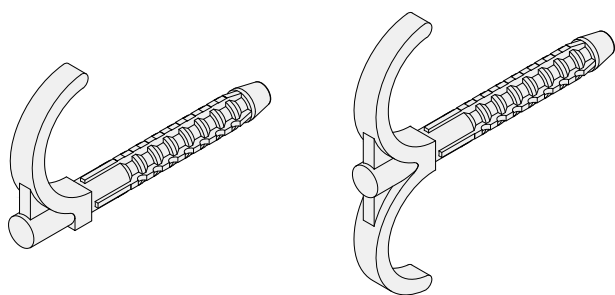

KRYTKY TRUBKOVÉ JEDNODUCHÉ, DVOJITÉ
PLASTIC SINGLE, DOUBLE PIPE COVER (ROSETTE)

Popis:

Krytky trubkové slouží k zakrytí prostupů potrubí zdí.

Použití:

- měděné potrubí
- plastové potrubí

Odvětví:

- sanitární a topenišská technika

Description:

It is used to cover passage of pipes.

Use:

- copper pipes
- plastic pipes

Field:

- sanitary and heating installations

Technické údaje / Technical data:

Materiál / Material: Polypropylen (PP)

ÚCHYT JEDNORAMENNÝ, DVOJRAMENNÝ
PLASTIC SINGLE-ARM (DOUBLE-ARM) BRACKET

Popis:

Úchyty jednoramenné a dvojaramenné slouží k rychlému uchycení potrubí o průměru 25 mm a 32 mm bez nutnosti použití hmoždínek.

Použití:

- měděné potrubí
- plastové potrubí
- elektrické kabely

Odvětví:

- sanitární a topenišská technika
- elektroinstalace

Description:

Plastic single and double arm bracket are used for fast fixing of pipes with a diameter of 25 mm and 32 mm without the need for wall plugs.