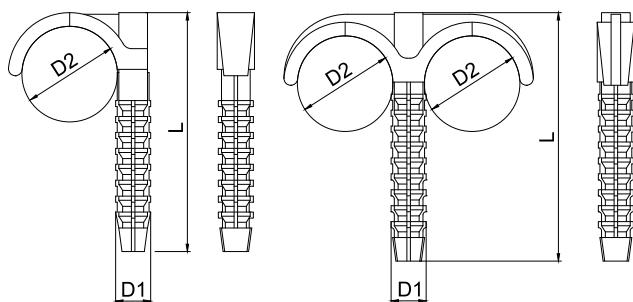

KRYTKY TRUBKOVÉ JEDNODUCHÉ, DVOJITÉ
PLASTIC SINGLE, DOUBLE PIPE COVER (ROSETTE)

Popis:

Krytky trubkové slouží k zakrytí prostupů potrubí zdí.

Použití:

- měděné potrubí
- plastové potrubí

Odvětví:

- sanitární a topenišská technika

Description:

It is used to cover passage of pipes.

Use:

- copper pipes
- plastic pipes

Field:

- sanitary and heating installations

Technické údaje / Technical data:

Materiál / Material: Polypropylen (PP)

Obj. číslo Supply No.	Název Name	D1 (mm)	D2 (mm)	H (mm)	Balení Package (ks/pcs)
13208015	Krytka trubková / Single pipe cover / 15 mm	15	45	13	100
13208018	Krytka trubková / Single pipe cover / 18 mm	18	49	13	100
13208022	Krytka trubková / Single pipe cover / 22 mm	22	53	13	100
13208028	Krytka trubková / Single pipe cover / 28 mm	28	59	13	100

ÚCHYT JEDNORAMENNÝ, DVOJRAMENNÝ
PLASTIC SINGLE-ARM (DOUBLE-ARM) BRACKET

Popis:

Úchyty jednoramenné a dvojaramenné slouží k rychlému uchycení potrubí o průměru 25 mm a 32 mm bez nutnosti použití hmoždínek.