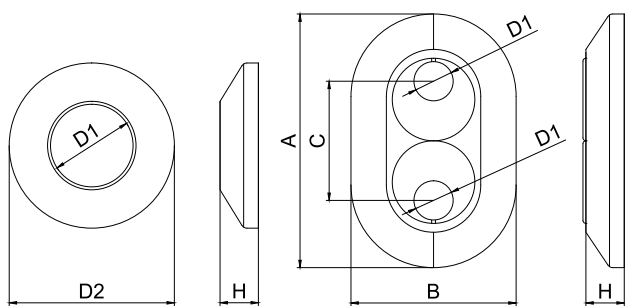

KRYTKY TRUBKOVÉ JEDNODUCHÉ, DVOJITÉ
PLASTIC SINGLE, DOUBLE PIPE COVER (ROSETTE)

Popis:

Krytky trubkové slouží k zakrytí prostupů potrubí zdí.

Použití:

- měděné potrubí
- plastové potrubí

Odvětví:

- sanitární a topenišská technika

Description:

It is used to cover passage of pipes.

Use:

- copper pipes
- plastic pipes

Field:

- sanitary and heating installations

Technické údaje / Technical data:

Materiál / Material: Polypropylen (PP)

ÚCHYT JEDNORAMENNÝ, DVOJRAMENNÝ
PLASTIC SINGLE-ARM (DOUBLE-ARM) BRACKET

Popis:

Úchyty jednoramenné a dvojaramenné slouží k rychlému uchycení potrubí o průměru 25 mm a 32 mm bez nutnosti použití hmoždínek.

Obj. číslo Supply No.	Název Name	D1 x L (mm)	D2 (mm)	Balení Package (ks/pcs)
13207125	Úchyt dvojaramenný / Plastic double-arm bracket / 25 mm NY	8 x 70	25	200
13207132	Úchyt dvojaramenný / Plastic double-arm bracket / 32 mm NY	10 x 70	32	200
13207133	Úchyt dvojaramenný / Plastic double-arm bracket / 32 mm NY	10 x 97	32	200