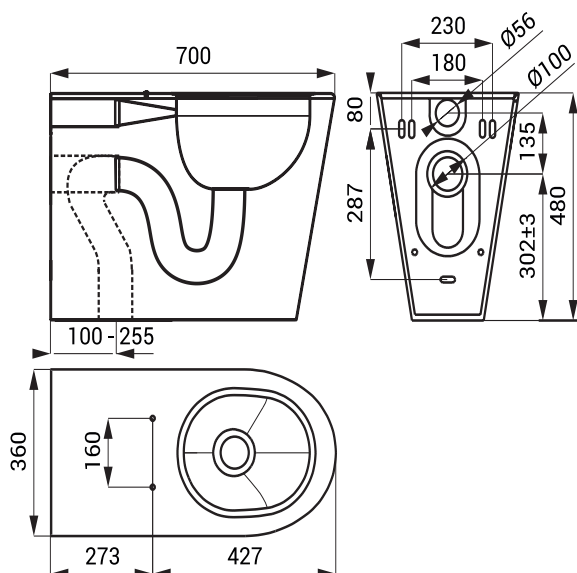

SLWN 13

Vlastnosti

- pro osoby s tělesným postižením a sníženou pohyblivostí
- antivandalové provedení
- použití pro věznice
- na podlaze stojící WC k uchycení na stěnu a podlahu
- zaslepené otvory pro sedátko
- odpad do stěny nebo do podlahy
- vyztužené polyuretanem (snížená hlučnost, zvýšená pevnost)
- montáž přes servisní otvor
- materiál AISI - 304
- povrch matný

Rozměry

Specifikace dodávky

SLWN 13 - obj. č. 94130 nerezové WC

Doporučené příslušenství

SLZN 31C - obj. č. 95313 WC sedátko černé, tvrzený plast, nerezové panty