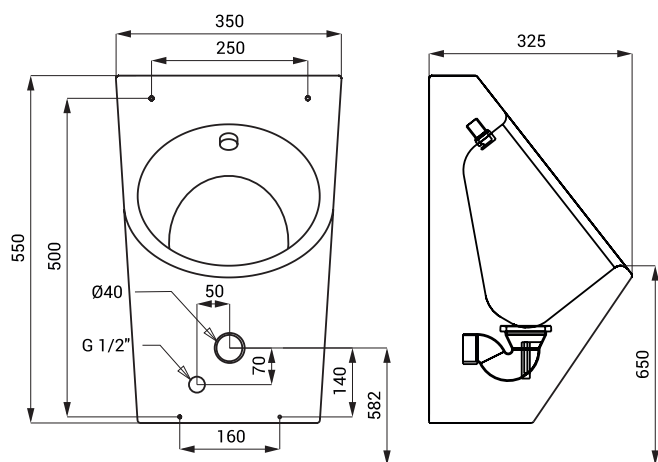

SLPN 07

Vlastnosti

- antivandalové provedení
- použití pro věznice
- závěsný nerezový pisoár s integrovanou splachovací hlavicí
- montáž přes servisní otvor a speciální šrouby
- materiál AISI - 304
- povrch matný

Rozměry

* pro výšku přední hrany pisoáru 650 mm nad zemí

Specifikace dodávky

SLPN 07 - obj. č. 91070 nerezový pisoár se splachovací hlavicí, propojovací hadice, rohový ventil s filtrem, úchytová sada, sifon

Doporučené příslušenství

SLR 02N - obj. č. 08021 rám do sádkartonu pro nerezové pisoáry

Technická specifikace

Vstup vody

vnější závit G 1/2"