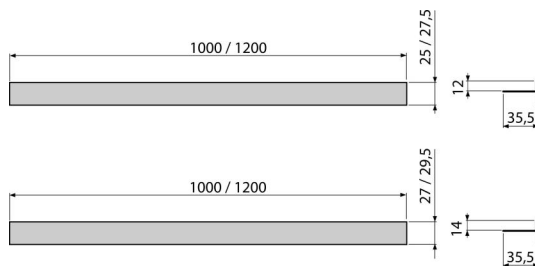

APZ905M/1000

Nerezová lišta pro spádovanou podlahu, oboustranná

Použití

Pro použití jako vymežovací lišty za žlab
Pro přechod vzniklý během výstavby sprchového koutu mezi spádovanou a nespádovanou částí podlahy

Vlastnosti

- Materiál: nerezová ocel AISI 304, DIN 1.4301
- Možnost zkrácení ruční pilkou
- Povrchová úprava: mat

Rozsah dodávky

- Lišta

Objednací kód, Logistické informace

Kód	EAN	Hmotnost (kus balení paleta)	Rozměr (kus balení)	Množství (balení paleta)
APZ905M/1000	8595580528812	0,38 0,38 - kg	1000×36×27 - mm	1 - ks

Záruky 2/5 let * **Celní kód** 73269098

Technické parametry

- Výška lemu 12 mm