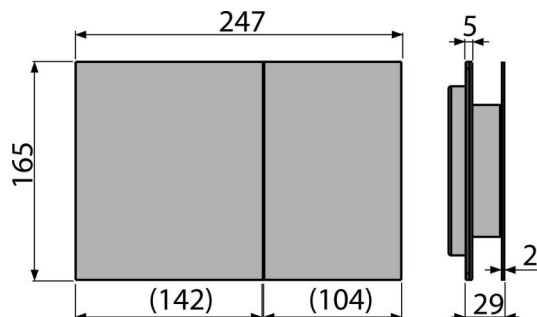

AIR

Ovládací tlačítko pro předstěnové instalační systémy, alunox-mat

Použití

Pro předstěnové instalační systémy a WC nádrže pro zazdění

Vlastnosti

- Detailní zpracování laserovou technologií
- Dvoučinné mechanické splachování
- Kompatibilní pro všechny předstěnové instalační systémy a nádrže pro zazdění Alca
- Materiál: eloxovaný hliník
- Odolné proti UV záření a vnějším vlivům
- Povrchová úprava: alunox-mat, Anti-fingerprint s úpravou proti otiskům prstů
- Údržba běžnými čisticími prostředky používanými v domácnosti na vodovodní armatury a koupelňové doplňky

Rozsah dodávky

- Adaptační sada pro ovládací mechanismus vypouštěcího ventilu
- Tlačítko
- Upevňovací rámeček tlačítka
- Závitová úchytky rámečku tlačítka 2 ks

Objednávací kód, Logistické informace

Kód	EAN	Barva	Hmotnost (kus | balení | paleta)	Rozměr (kus | balení)	Množství (balení | paleta)
AIR	8595580523671	Alunox-mat	1,18 | 11,77 | 349,5 kg	255x85x175 | 595x245x395 mm	10 | 280 ks

Záruky Celní kód
2/2 roky * 73269098

Technické parametry

- Ovládací síla < 20 N