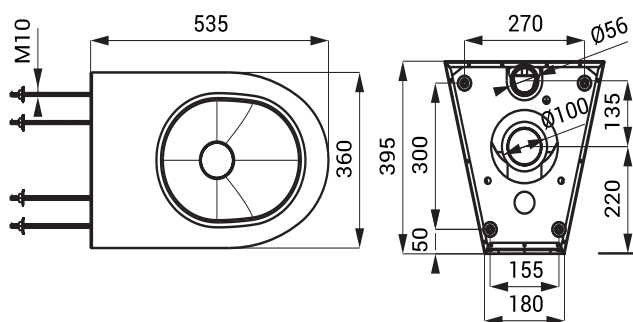

SLWN 05

Vlastnosti

- antivandalové provedení
- použití pro věznice
- na podlaže stojící WC k uchycení na stěnu
- vyztužené polyuretanem (snížená hlučnost, zvýšená pevnost)
- montáž přes závitové tyče (M10, délka 190 mm), z druhé strany stěny
- materiál AISI - 304
- povrch matný

Rozměry

Specifikace dodávky

SLWN 05 - obj. č. 94050 nerezové WC, závitové tyče M10