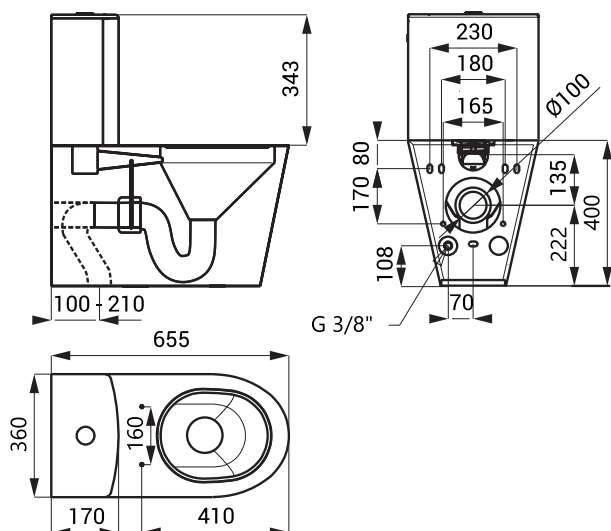

Nerezové WC s nádržkou SLWN 15

SLWN 15

Vlastnosti

- antivandalové provedení
- použití pro věznice
- na podlaže stojící WC s nádržkou k uchycení na stěnu a podlahu
- zaslepené otvory pro sedátko
- odpad do stěny nebo do podlahy
- vyztužené polyuretanem (snížená hlučnost, zvýšená pevnost)
- manuální splachování 4/6 l
- montáž přes servisní otvor
- materiál AISI - 304
- povrch matný

Rozměry

Specifikace dodávky

SLWN 15 - obj. č. 94150 nerezové WC s nádržkou

Doporučené příslušenství

SLZN 31C - obj. č. 95313 WC sedátko černé, tvrzený plast, nerezové panty