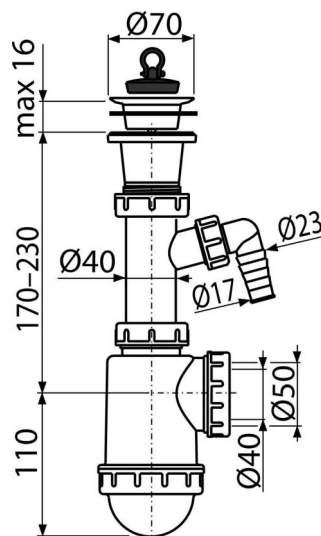

A442P-DN50/40

Sífon dřezový s plastovou mřížkou DN70 a přípojkou

Použití

Pro dřez

Vlastnosti

- Materiál: polypropylen
- S přípojkou pro pračku nebo myčku nádobí
- Vývod odpadu připraven pro napojení odpadní trubky Ø50 nebo Ø40 mm

Rozsah dodávky

- Plastová mřížka výpusti
- Tělo sífonu s přípojkou
- Zátka z PVC

Objednací kód, Logistické informace

Kód	EAN	Délka	Hmotnost (kus balení paleta)	Rozměr (kus balení)	Množství (balení paleta)
A442P-DN50/40	8594045937534	50 mm	0,33 6,60 204,7 kg	280×90×160 590×240×390 mm	20 560 ks

Záruky

2/3 roky *

Celní kód

39229000

Normy

ČSN EN 274

Technické parametry

- Přípojka na hadici 17-23 mm
- Průtok 44 l/min
- Tepelný atest 95 °C
- Zápachová uzávěra 53 mm