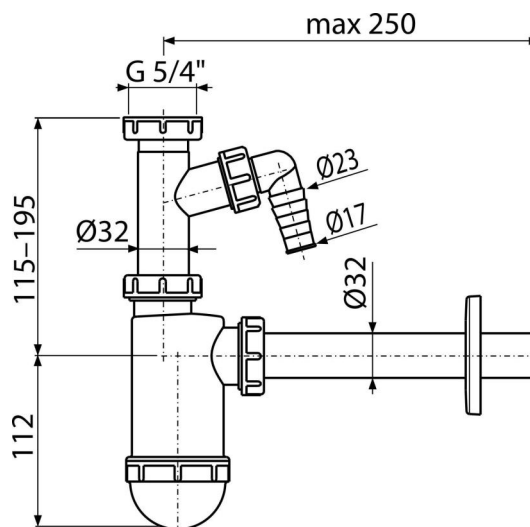

# A430P

Sífon umyvadlový DN32 s přípojkou a převlečnou maticí 5/4"

## Vlastnosti

- Materiál: polypropylen
- Napojení na odpadní trubku Ø32 mm
- S přípojkou pro pračku nebo myčku nádobí

## Rozsah dodávky

- Matice pro připojení umyvadlové výpusti 5/4"
- Rozeta plastová
- Tělo sífonu s přípojkou

## Technické parametry

- Přípojka na hadici 17-23 mm
- Průtok 38 l/min
- Tepelný atest 95 °C
- Zápachová uzávěra 58 mm