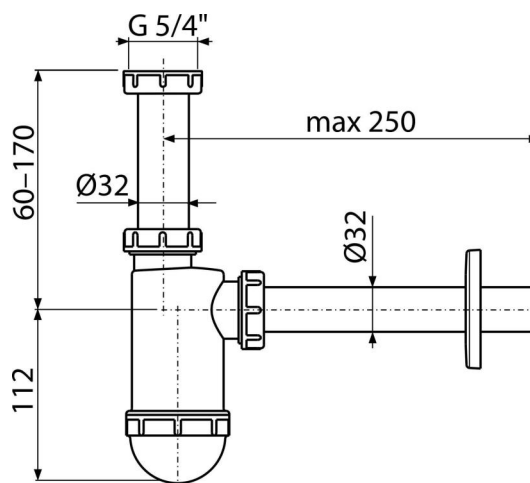

A430

Sífon umyvadlový DN32 s převlečnou maticí 5/4"

Použití

Pro umyvadlo

Vlastnosti

- Materiál: polypropylen
- Napojení na odpadní trubku Ø32 mm

Rozsah dodávky

- Matice pro připojení umyvadlové výpusti 5/4"
- Rozeta plastová
- Tělo sífonu

Objednávací kód, Logistické informace

Kód	EAN	Hmotnost (kus balení paleta)	Rozměr (kus balení)	Množství (balení paleta)
A430	8594045935547	0,23 5,81 182,5 kg	220×80×140 590×240×390 mm	25 700 ks

Záruky

2/3 roky *

Celní kód

39229000

Normy

ČSN EN 274

Technické parametry

- Průtok 38 l/min
- Tepelný atest 95 °C
- Zápachová uzávěra 58 mm