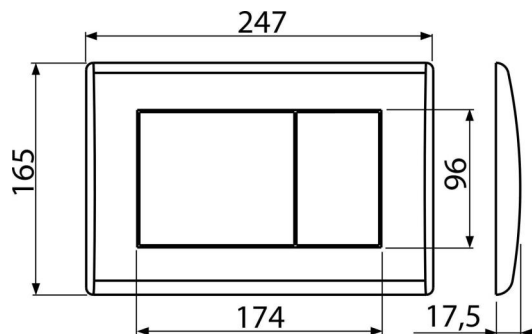

M275

Ovládací tlačítko pro předstěnové instalační systémy, zlatá-lesk

Použití

Pro předstěnové instalační systémy a WC nádrže pro zazdění

Vlastnosti

- Dvoučinné mechanické splachování
- Kompatibilní pro všechny předstěnové instalační systémy a nádrže pro zazdění Alca
- Materiál: plast
- Povrchová úprava: zlatá

Rozsah dodávky

- Šablona pro nastavení šroubů tlačítek
- Šroub mechanismu splachování 2 ks
- Tlačítko
- Upevňovací rámeček tlačítka
- Závitová úchytky rámečku tlačítka 2 ks

Objednací kód, Logistické informace

Kód	EAN	Barva	Hmotnost (kus | balení | paleta)	Rozměr (kus | balení)	Množství (balení | paleta)
M275	8595580501662	Zlatá-lesk	0,40 | 9,91 | 297,4 kg	250×40×175 | 595×245×395 mm	25 | 700 ks

Záruky 2/2 roky*   **Celní kód** 39269097

Technické parametry

- Ovládací síla < 20 N