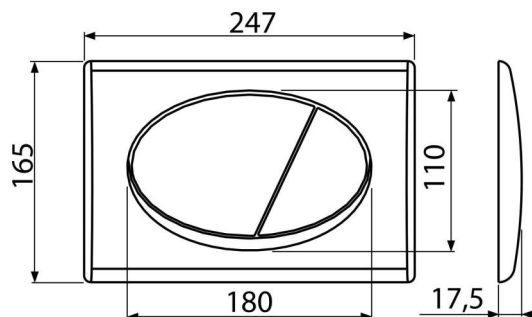

M75

Ovládací tlačítko pro předstěnové instalační systémy, zlatá-lesk

Použití

Pro předstěnové instalační systémy a WC nádrže pro zazdění

Vlastnosti

- Dvoučinné mechanické splachování
- Kompatibilní pro všechny předstěnové instalační systémy a nádrže pro zazdění Alca
- Materiál: plast
- Povrchová úprava: zlatá

Rozsah dodávky

- Šablona pro nastavení šroubů tlačítek
- Šroub mechanismu splachování 2 ks
- Tlačítko
- Upevňovací rámeček tlačítka
- Závítová úchytky rámečku tlačítka 2 ks

Objednací kód, Logistické informace

Kód	EAN	Barva	Hmotnost (kus | balení | paleta)	Rozměr (kus | balení)	Množství (balení | paleta)
M75	8595580501525	Zlatá-lesk	0,39 | 9,76 | 293,1 kg	250×40×175 | 595×245×395 mm	25 | 700 ks

Záruky 2/2 roky *   **Celní kód** 39269097

Technické parametry

- Ovládací síla < 20 N