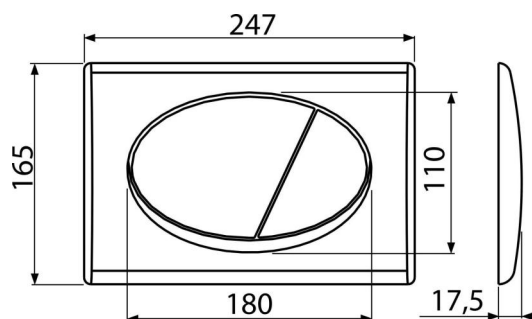

M72

Ovládací tlačítko pro předstěnové instalační systémy, chrom-mat

Použití

Pro předstěnové instalační systémy a WC nádrže pro zazdění

Vlastnosti

- Dvoučinné mechanické splachování
- Kompatibilní pro všechny předstěnové instalační systémy a nádrže pro zazdění Alca
- Materiál: plast
- Povrchová úprava: chrom-mat

Rozsah dodávky

- Šablona pro nastavení šroubů tlačítek
- Šroub mechanismu splachování 2 ks
- Tlačítko
- Upevňovací rámeček tlačítka
- Závítová úchytky rámečku tlačítka 2 ks

Objednací kód, Logistické informace

Kód	EAN	Barva	Hmotnost (kus | balení | paleta)	Rozměr (kus | balení)	Množství (balení | paleta)
M72	8594045936216	Chrom-mat	0,37 | 9,37 | 282,4 kg	250×40×175 | 595×245×395 mm	25 | 700 ks

Záruky 2/2 roky *   **Celní kód** 39269097

Technické parametry

- Ovládací síla < 20 N