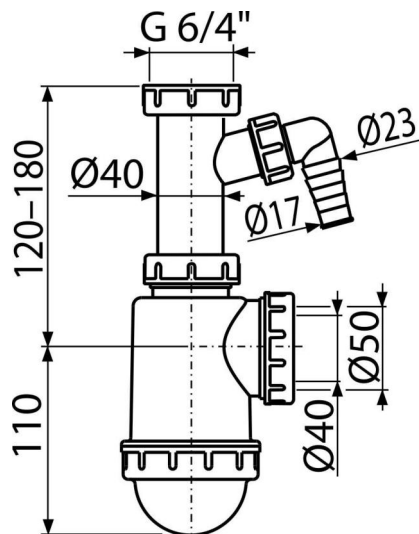

A443P-DN50/40

Sífon dřezový s převlečnou maticí 6/4" a přípojkou

Použití

Pro dřez

Vlastnosti

- Materiál: polypropylen
- S přípojkou pro pračku nebo myčku nádobí
- Vývod odpadu připraven pro napojení odpadní trubky Ø50 nebo Ø40 mm

Rozsah dodávky

- Matice pro připojení dřezové výpusti 6/4"
- Tělo sifonu s přípojkou

Objednací kód, Logistické informace

Kód	EAN	Délka	Hmotnost (kus balení paleta)	Rozměr (kus balení)	Množství (balení paleta)
A443P-DN50/40	8594045937558	50 mm	0,26 6,45 200,5 kg	260×90×140 590×240×390 mm	25 700 ks

Záruky

2/3 roky*

Celní kód

39229000

Normy

ČSN EN 274

Technické parametry

- Přípojka na hadici 17-23 mm
- Průtok 44 l/min
- Tepelný atest 95 °C
- Zápachová uzávěra 53 mm