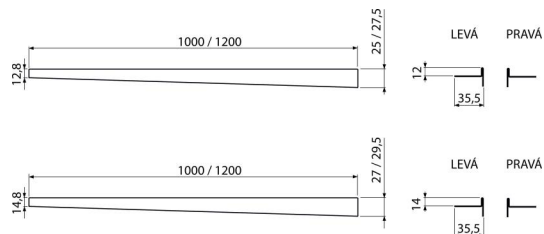

# APZ902M/1200

Nerezová lišta pro spádovanou podlahu, pravá

## Použití

Pro přechod vzniklý během výstavby sprchového koutu mezi spádovanou a nespádovanou částí podlahy, tloušťka dlažby 10 mm

## Objednací kód, Logistické informace

Kód	EAN	Hmotnost (kus   balení   paleta)	Rozměr (kus   balení)	Množství (balení   paleta)
APZ902M/1200	8595580502867	0,39   0,39   - kg	1200×36×27,5   - mm	1   - ks

## Technické parametry

- Výška lemu 12 mm