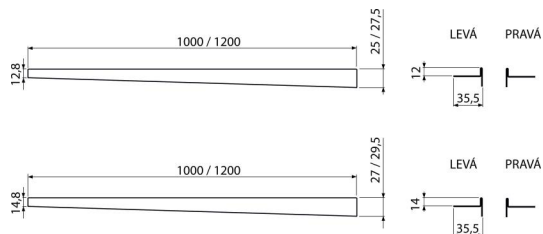

# APZ901M/1200

Nerezová lišta pro spádovanou podlahu, levá

## Použití

Pro přechod vzniklý během výstavby sprchového koutu mezi spádovanou a nespádovanou částí podlahy, tloušťka dlažby 10 mm

## Vlastnosti

- Materiál: nerezová ocel AISI 304, DIN 1.4301
- Možnost zkrácení ruční pilkou
- Povrchová úprava: mat

## Technické parametry

- Výška lemu 12 mm