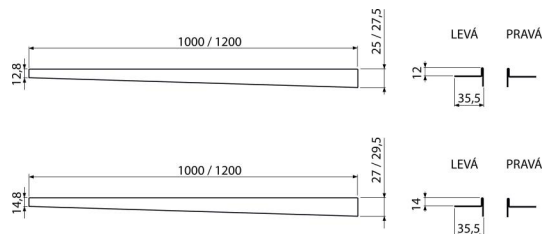

# APZ904M/1000

Nerezová lišta pro spádovanou podlahu, pravá

## Použití

Pro přechod vzniklý během výstavby sprchového koutu mezi spádovanou a nespádovanou částí podlahy, tloušťka dlažby 12 mm

## Objednací kód, Logistické informace

Kód	EAN	Hmotnost (kus   balení   paleta)	Rozměr (kus   balení)	Množství (balení   paleta)
APZ904M/1000	8595580502829	0,35   0,35   - kg	1000×36×29,5   - mm	1   - ks

## Technické parametry

- Výška lemu 14 mm