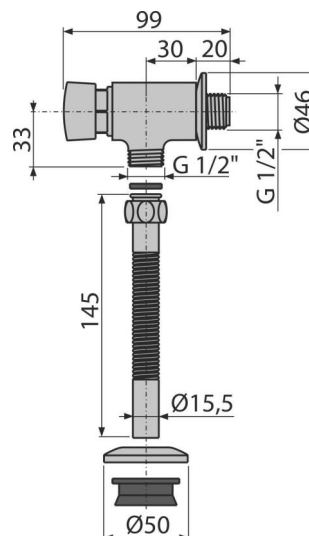

ATS001

Pisoárový tlakový splachovač

Použití

Pro splachování pisoárů s napojením vody shora

Vlastnosti

- Kompletní sada pro napojení na sanitární keramiku
- Materiál: pochromovaný kov

Rozsah dodávky

- Rozeta kovová 2 ks
- Sada těsnění
- Tělo splachovače
- Trubka k napojení pisoáru

Objednací kód, Logistické informace

Kód	EAN	Hmotnost (kus balení paleta)	Rozměr (kus balení)	Množství (balení paleta)
ATS001	8594045931525	0,44 8,80 266,5 kg	150×55×100 390×240×300 mm	20 560 ks

Záruky 2/3 roky * Celní kód 84818019

Technické parametry

- Délka splachování 8 s
- Průtok vody při 0,4 MPa 1,5 l