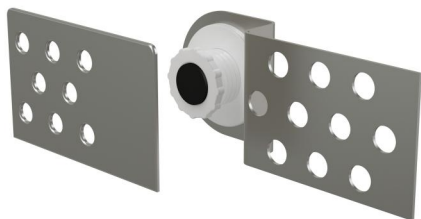

AVD004

Magnetická vanová dvířka (pod obklady) výškově stavitelná

Použití

Pro zakrytí servisního otvoru

Vlastnosti

- Kovová vanová dvířka pod obklady
- Materiál: kov
- Vanová dvířka se stávají součástí obkladu a jsou výškově stavitelná

Rozsah dodávky

- Spodní část s magnetem
- Vrchní část na přilepení obkladu

Objednací kód, Logistické informace

| Kód | EAN | Hmotnost (kus balení paleta) | Rozměr (kus balení) | Množství (balení paleta) |
|--------|---------------|-------------------------------------|---------------------------|-------------------------------|
| AVD004 | 8594045930559 | 0,14 14,40 - kg | 84×15×32 770×260×260 mm | 100 - ks |