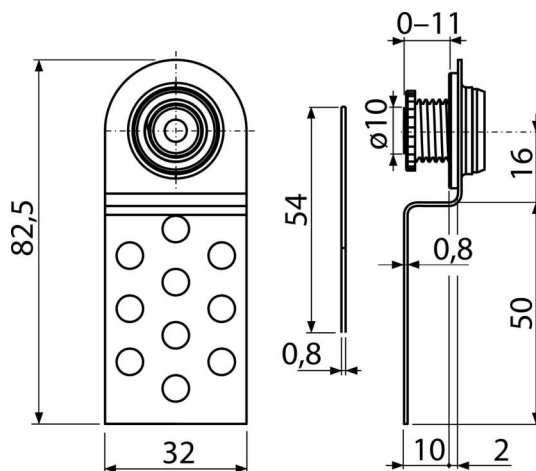

AVD004

Magnetická vanová dvířka (pod obklady) výškově stavitelná

Použití

Pro zakrytí servisního otvoru

Vlastnosti

- Kovová vanová dvířka pod obklady
- Materiál: kov
- Vanová dvířka se stávají součástí obkladu a jsou výškově stavitelná

Rozsah dodávky

- Spodní část s magnetem
- Vrchní část na přilepení obkladu

Objednací kód, Logistické informace

| Kód | EAN | Hmotnost (kus balení paleta) | Rozměr (kus balení) | Množství (balení paleta) |
|--------|---------------|-------------------------------------|---------------------------|-------------------------------|
| AVD004 | 8594045930559 | 0,14 14,40 - kg | 84×15×32 770×260×260 mm | 100 - ks |