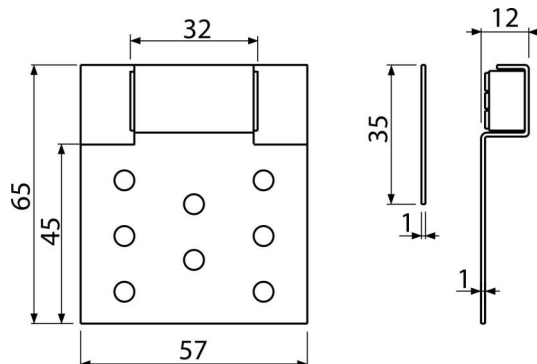

AVD005

Magnetická vanová dvířka (pod obklady) basic

Použití

Pro zakrytí servisního otvoru

Vlastnosti

- Kovová vanová dvířka pod obklady
- Materiál: kov

Rozsah dodávky

- Spodní část s magnetem
- Vrchní část na přilepení obkladu

Objednací kód, Logistické informace

Kód	EAN	Hmotnost (kus balení paleta)	Rozměr (kus balení)	Množství (balení paleta)
AVD005	8594045930566	0,17 17,30 - kg	65×14×57 750×260×200 mm	100 - ks

Záruky
2/2 roky *