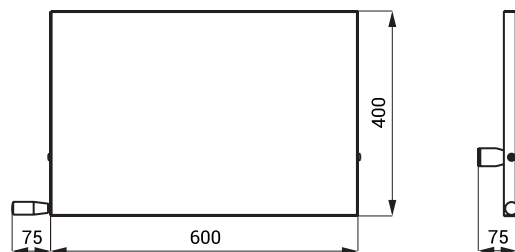

SLZN 27 95270 Nerezové zrcadlo

- antivandalové provedení
- montáž na stěnu
- rozměry 500 x 400 x 7 mm
- úchyťová sada
- povrch vysoce lesklý

Zrcadla lze na zakázku zhotovit v požadované atypické velikosti.

SLZN 30 95300 Nerezové zrcadlo

- antivandalové provedení
- montáž na stěnu
- rozměry 600 x 400 x 7 mm
- úchyťová sada
- povrch vysoce lesklý

Zrcadla lze na zakázku zhotovit v požadované atypické velikosti.

SLZN 52 95520 Sklopné nerezové zrcadlo

- pro osoby s tělesným postižením a sníženou pohyblivostí
- antivandalové provedení
- montáž na stěnu
- možnost plynulého naklápění zrcadla
- možnost umístění rukojeti z obou stran zrcadla
- rozměry 400 x 600 x 75 mm
- úchyťová sada
- povrch vysoce lesklý

Zrcadla lze na zakázku zhotovit v požadované atypické velikosti.

SLZN 55

95550

Nerezové zrcadlo

- pro osoby s tělesným postižením a sníženou pohyblivostí

- antivandalové provedení

- montáž na stěnu

- rozměry 900 x 400 x 7 mm