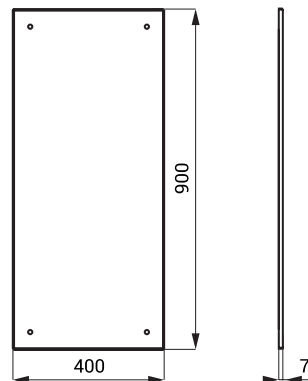

SLZN 30 95300 Nerezové zrcadlo

- antivandalové provedení
- montáž na stěnu
- rozměry 600 x 400 x 7 mm
- úchyťová sada
- povrch vysoce lesklý

Zrcadla lze na zakázku zhotovit v požadované atypické velikosti.

SLZN 52 95520 Sklopné nerezové zrcadlo

- pro osoby s tělesným postižením a sníženou pohyblivostí
- antivandalové provedení
- montáž na stěnu
- možnost plynulého naklápění zrcadla
- možnost umístění rukojeti z obou stran zrcadla
- rozměry 400 x 600 x 75 mm
- úchyťová sada
- povrch vysoce lesklý

Zrcadla lze na zakázku zhotovit v požadované atypické velikosti.

SLZN 55

95550

Nerezové zrcadlo

- pro osoby s tělesným postižením a sníženou pohyblivostí

- antivandalové provedení

- montáž na stěnu

- rozměry 900 x 400 x 7 mm

- úchyťová sada

- povrch vysoce lesklý

Zrcadla lze na zakázku zhotovit v požadované atypické velikosti.

SLZN 82

85821

Nerezové zrcadlo KEG

- montáž na stěnu

- rozměry 394 x 394 x 114 mm