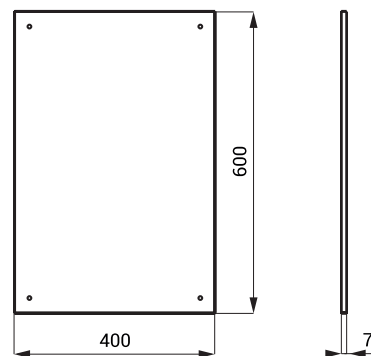

SLZN 27 95270 Nerezové zrcadlo

- antivandalové provedení
- montáž na stěnu
- rozměry 500 x 400 x 7 mm
- úchyťová sada
- povrch vysoce lesklý

Zrcadla lze na zakázku zhotovit v požadované atypické velikosti.

SLZN 30 95300 Nerezové zrcadlo

- antivandalové provedení
- montáž na stěnu
- rozměry 600 x 400 x 7 mm
- úchyťová sada
- povrch vysoce lesklý

Zrcadla lze na zakázku zhotovit v požadované atypické velikosti.

SLZN 52 95520 Sklopné nerezové zrcadlo

- pro osoby s tělesným postižením a sníženou pohyblivostí
- antivandalové provedení
- montáž na stěnu
- možnost plynulého naklápění zrcadla
- možnost umístění rukojeti z obou stran zrcadla
- rozměry 400 x 600 x 75 mm
- úchyťová sada
- povrch vysoce lesklý

- úchyťová sada

- povrch vysoce lesklý

Zrcadla lze na zakázku zhotovit v požadované atypické velikosti.

SLZN 82

85821

Nerezové zrcadlo KEG

- montáž na stěnu

- rozměry 394 x 394 x 114 mm