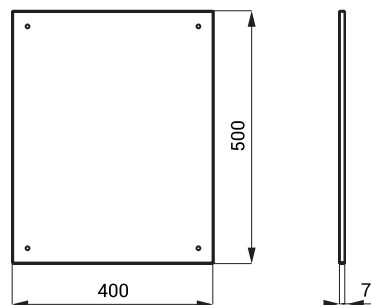

SLZN 27 95270 Nerezové zrcadlo

- antivandalové provedení
- montáž na stěnu
- rozměry 500 x 400 x 7 mm
- úchyťová sada
- povrch vysoce lesklý

Zrcadla lze na zakázku zhotovit v požadované atypické velikosti.

SLZN 30 95300 Nerezové zrcadlo

- antivandalové provedení
- montáž na stěnu
- rozměry 600 x 400 x 7 mm
- úchyťová sada
- povrch vysoce lesklý

Zrcadla lze na zakázku zhotovit v požadované atypické velikosti.

SLZN 52 95520 Sklopné nerezové zrcadlo

- pro osoby s tělesným postižením a sníženou pohyblivostí
- antivandalové provedení
- montáž na stěnu
- možnost plynulého naklápění zrcadla
- možnost umístění rukojeti z obou stran zrcadla
- rozměry 400 x 600 x 75 mm
- úchyťová sada
- povrch vysoce lesklý

- úchyťová sada

- povrch vysoce lesklý

Zrcadla lze na zakázku zhotovit v požadované atypické velikosti.

SLZN 82

85821

Nerezové zrcadlo KEG

- montáž na stěnu

- rozměry 394 x 394 x 114 mm